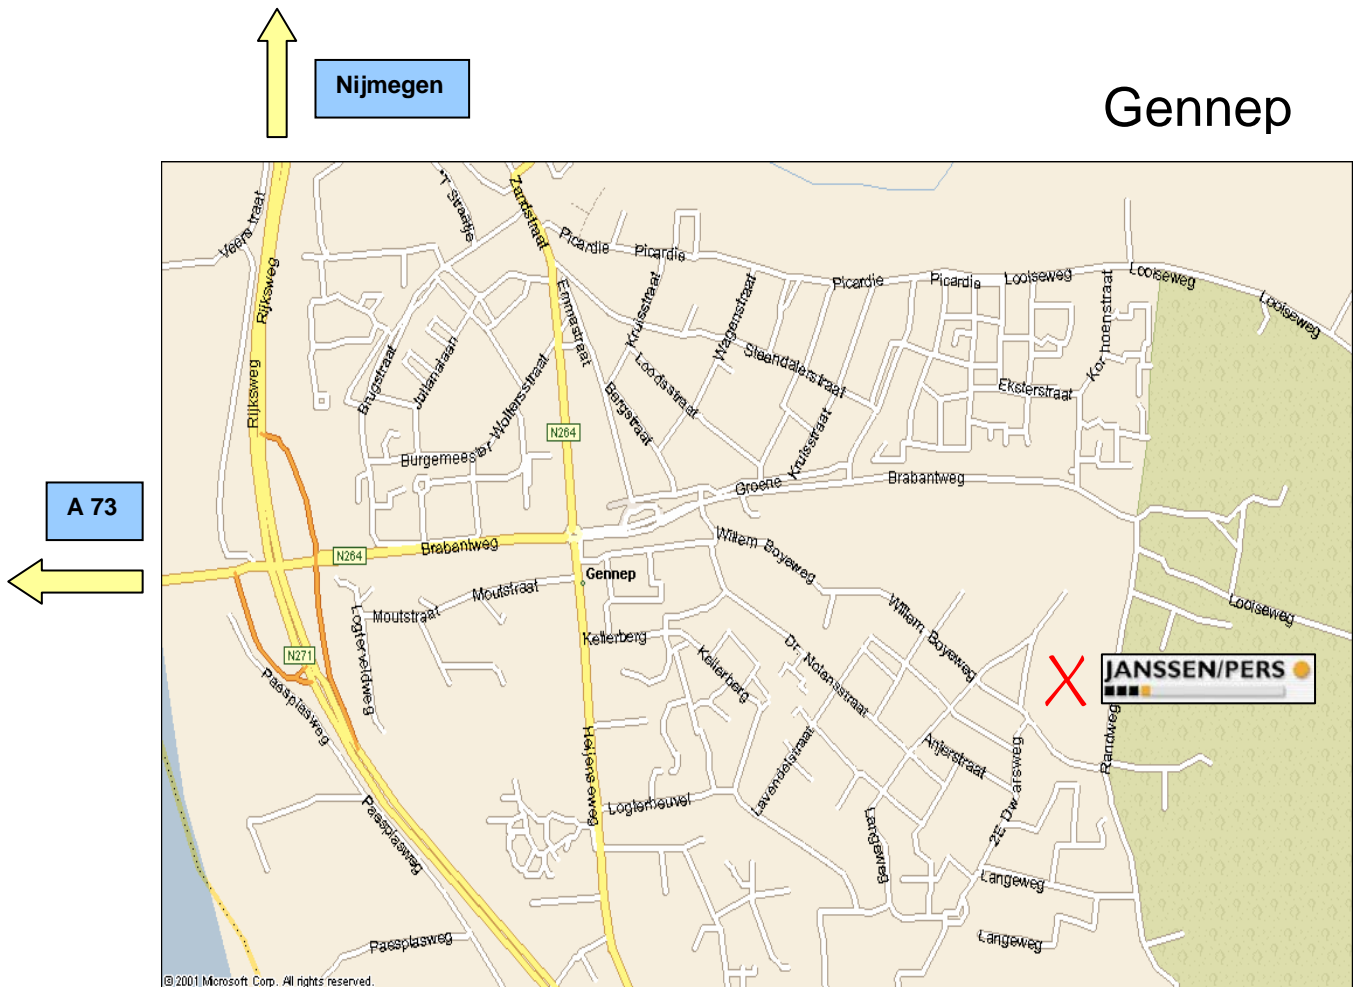

Janssen/Pers Rotatiedruk
Tweede Dwarsweg 81
Postbus 4, 6590 AA Gennepe
Tel: (0485) 490 433

Vanuit Utrecht / A'dam: A12 richting Arnhem, Oberhausen

Bij knooppunt Grijsoord de A50 richting Den Bosch

Bij knooppunt Ewijk de A73 richting Nijmegen, Venlo

Bij knooppunt Neerbosch de A73 volgen richting Venlo

Afslag 5 Haps, Oeffelt (N264) richting Oeffelt

Bij rotonde in Oeffelt 1^e afslag rechts richting Gennepe

Bij stoplichten linksaf richting Gennepe

In Gennepe bij de komende 2 rotondes rechtdoor en vervolgens de 1^{ste} straat rechts.

Op de Willem Boyeweg de 3^e straat aan de linkerkant.

Vanuit Den Bosch:

A50 richting Arnhem

Bij knooppunt Ewijk de A73 richting Nijmegen, Venlo

Bij knooppunt Neerbosch de A73 volgen richting Venlo

Afslag 5 Haps, Oeffelt (N264) richting Oeffelt

Bij rotonde in Oeffelt 1^e afslag rechts richting Gennepe

Bij stoplichten linksaf richting Gennepe

In Gennepe bij de komende 2 rotondes rechtdoor en vervolgens de 1^{ste} straat rechts.

Op de Willem Boyeweg de 3^e straat aan de linkerkant